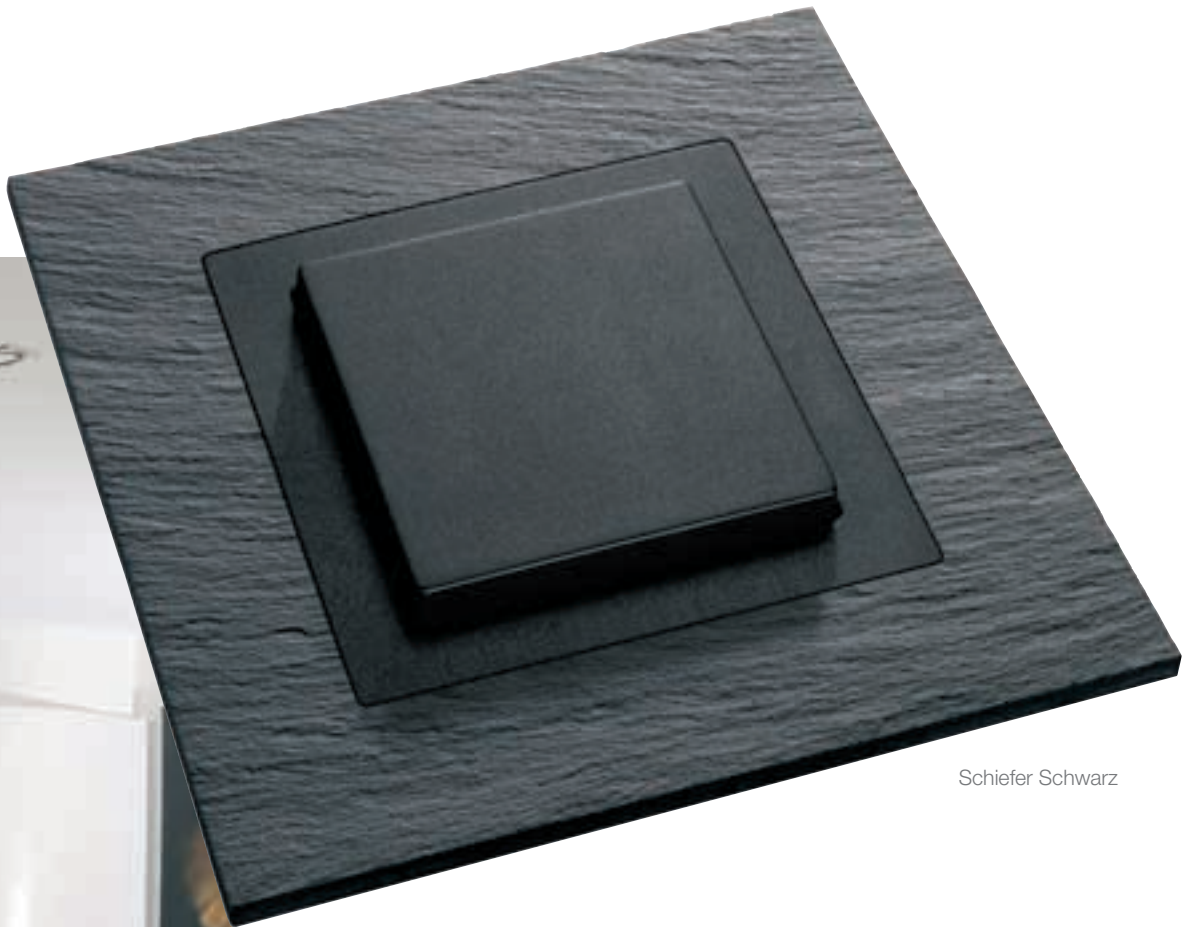

kallysto.art

Abdeckplatten

Nicht nur etwas für Puristen: Die Abdeckplatten kallysto.art aus Echtmaterialien erfüllen mit ihren edlen Linien und dem stilvollen Design anspruchsvolle architektonische Anforderungen. Zeitlos modern und mit der Liebe fürs Detail verleihen sie jedem gehobenen Interieur den letzten Schliff.

Abdeckplatten für UP-Anwendung

2.04

kallysto.art

Im stilvollen Rahmen

Manche mögen's edel. Mit kallysto.art lassen sich Schalter und Steckdosen perfekt auf den Wohnstil des Benutzers abstimmen. Den Kombinationsmöglichkeiten sind keine Grenzen gesetzt: Die Abdeckrahmen präsentieren sich in sieben schönen Echtmaterial-Varianten. Es können alle Einsätze und Tasterknöpfe der Sortimente kallysto Multidesign und kallysto.tebis integriert werden. Erhältlich sind die Rahmen durchgängig in den Grössen 1 bis 3x4 und 4x3.

Schiefer Schwarz

Edelstahl geschliffen

Glas Weiss

Glas verspiegelt

Aluminium nature

Aluminium Weiss

Aluminium Schwarz

kallysto.art