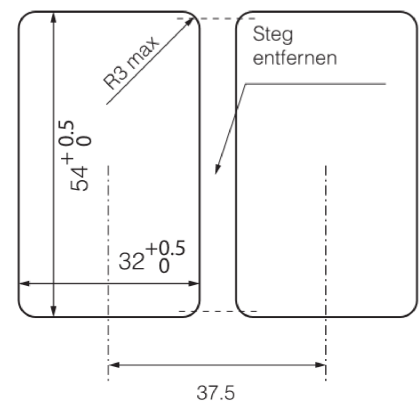

FLF

Grösse	Abmessungen
Gr. I	62,5 x 37,5 x 6 mm
Gr. II	62,5 x 75 x 6 mm
Gr. II quer	37,5 x 125 x 6 mm

FLF-Ausschnitt

Gr. I

Gr. II

Ausschnitt 2

Gr. II quer

Ausschnitt 2