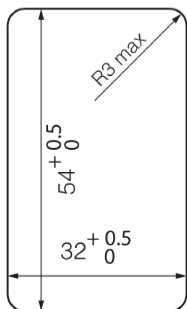

FLF

Grösse	Abmessungen
Gr. I	62,5 x 37,5 x 6 mm
Gr. II	62,5 x 75 x 6 mm
Gr. II quer	37,5 x 125 x 6 mm

FLF-Ausschnitt

Gr. I

Gr. II

Ausschnitt 2

Gr. II quer

Ausschnitt 2