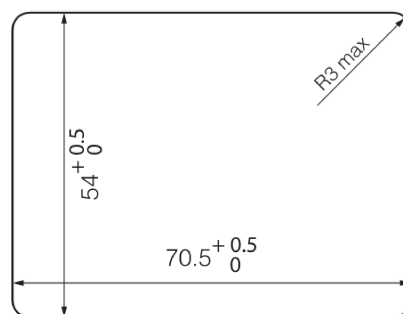

FLF

Grösse	Abmessungen
Gr. I	62,5 x 37,5 x 6 mm
Gr. II	62,5 x 75 x 6 mm
Gr. II quer	37,5 x 125 x 6 mm

FLF-Ausschnitt

Gr. I

Gr. II

Ausschnitt 2

Gr. II quer

Ausschnitt 2