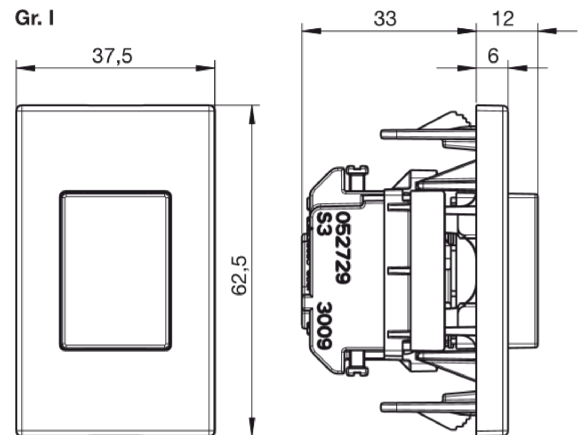

FLF

Grösse	Abmessungen
Gr. I	62,5 x 37,5 x 6 mm
Gr. II	62,5 x 75 x 6 mm
Gr. II quer	37,5 x 125 x 6 mm

FLF-Ausschnitt

Gr. I

Gr. II

Ausschnitt 2

Gr. II quer

Ausschnitt 2