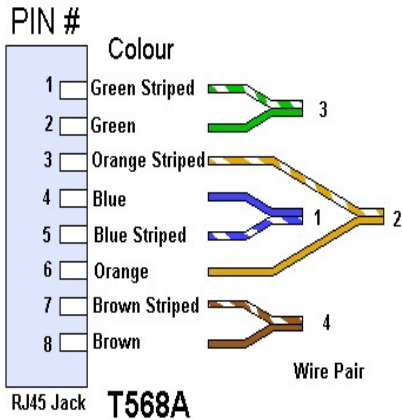

Freulerstrasse 6
 CH-4127 Birsfelden
 Telefon 061 378 82 00
 Telefax 061 378 82 01

E-Mail stag@standard.ch
<http://www.standard.ch>

RJ45 Stecker PIN Belegung

Crossover-Kabel zur Verbindung zweier Hubs

Crossover Anschluss