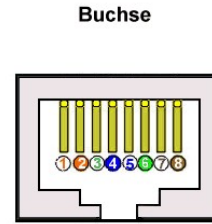

Freulerstrasse 6
 CH-4127 Birsfelden
 Telefon 061 378 82 00
 Telefax 061 378 82 01

E-Mail stag@standard.ch
<http://www.standard.ch>

RJ45 Stecker PIN Belegung

Crossover-Kabel zur Verbindung zweier Hubs

Crossover Anschluss