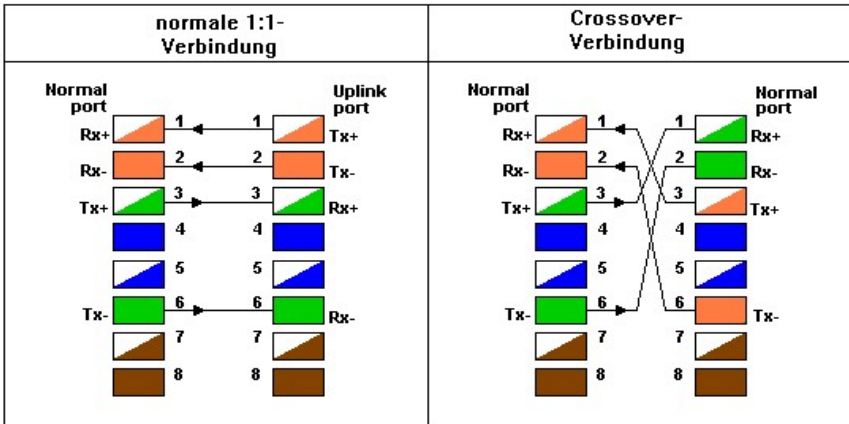

Freulerstrasse 6
 CH-4127 Birsfelden
 Telefon 061 378 82 00
 Telefax 061 378 82 01

E-Mail stag@standard.ch
<http://www.standard.ch>

RJ45 Stecker PIN Belegung

Crossover-Kabel zur Verbindung zweier Hubs

Crossover Anschluss