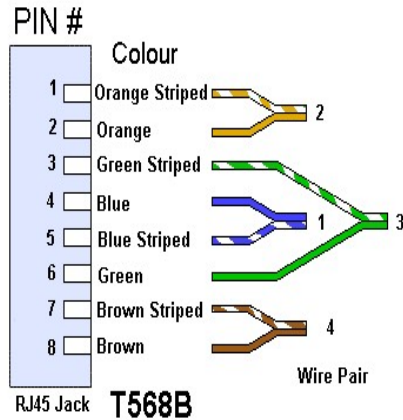

Freulerstrasse 6
 CH-4127 Birsfelden
 Telefon 061 378 82 00
 Telefax 061 378 82 01

E-Mail stag@standard.ch
<http://www.standard.ch>

RJ45 Stecker PIN Belegung

Crossover-Kabel zur Verbindung zweier Hubs

Crossover Anschluss