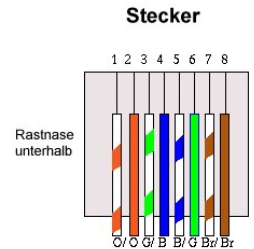

Freulerstrasse 6
 CH-4127 Birsfelden
 Telefon 061 378 82 00
 Telefax 061 378 82 01

E-Mail stag@standard.ch
<http://www.standard.ch>

RJ45 Stecker PIN Belegung

Crossover-Kabel zur Verbindung zweier Hubs

Crossover Anschluss